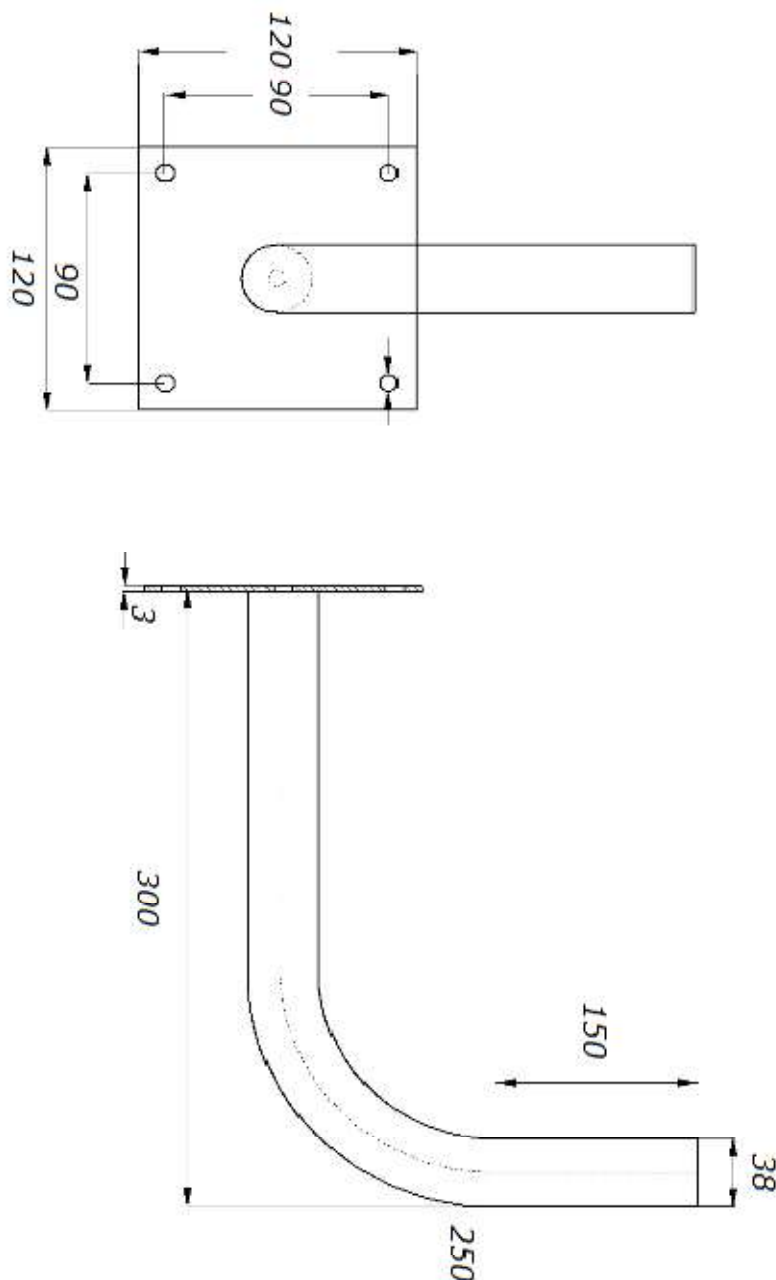

UCHWYT DO MURU 300L

Uchwyt do muru

długość ramienia: 300 mm.

wysokość: 250 mm.

średnica: 38 mm.

Materiał: Stal ocynkowana