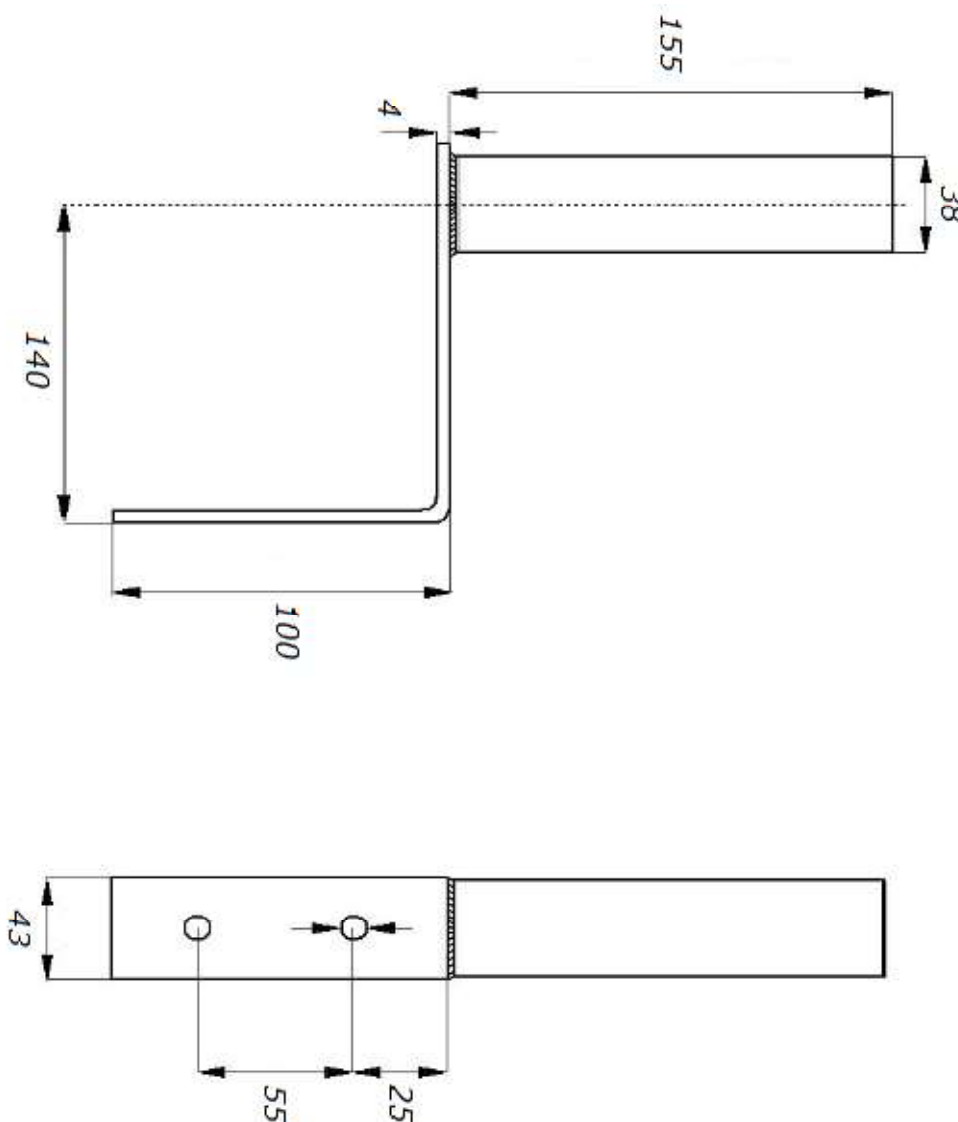

UCHWYT DO MURU 150S

Uchwyt do muru

długość ramienia: 120 mm.

wysokość: 150 mm.

średnica: 38 mm.

Materiał: Stal ocynkowana