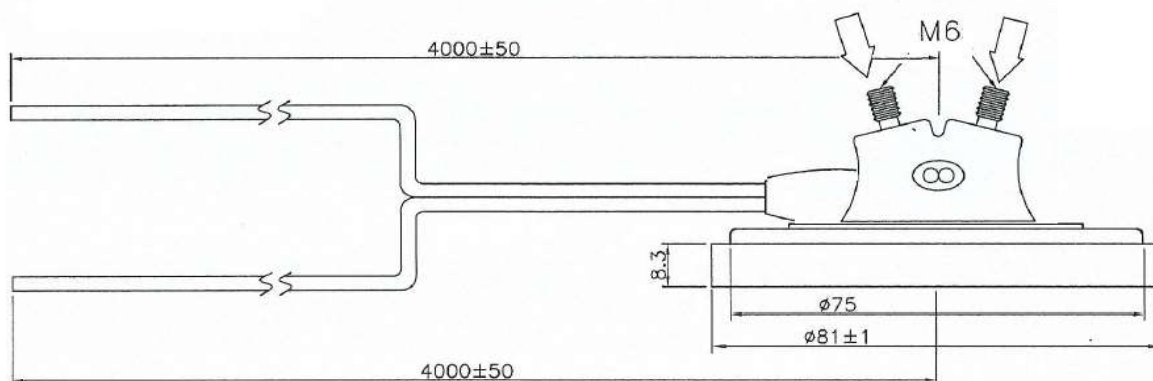

Antena dookólna DUAL3

Nazwa:	Antena DUAL3
Średnica:	80 mm.
Wysokość:	435 mm.
Zysk	9dB
Rodzaj kabla:	RG174
Długość kabla:	2x 4000 mm.
Mocowanie:	Magnes
Obudowy:	Tworzywo sztuczne
Temp. pracy:	od -40' do +65' C
Standard IP55	Tak
Kolor:	Czarny

Złącza do wyboru:

2x TS9

2x SMA

2x TS5/CRC9

Do podstawy z magnesem należy przykręcić promienniki. Tak zmontowaną antenę stawiamy na zewnątrz budynku (najlepiej od strony nadajnika operatora).

W celu stabilnego umocowania anteny zaleca się umiejscowienie jej na metalowym podłożu. Może to być metalowy parapet lub balustrada balkonu.