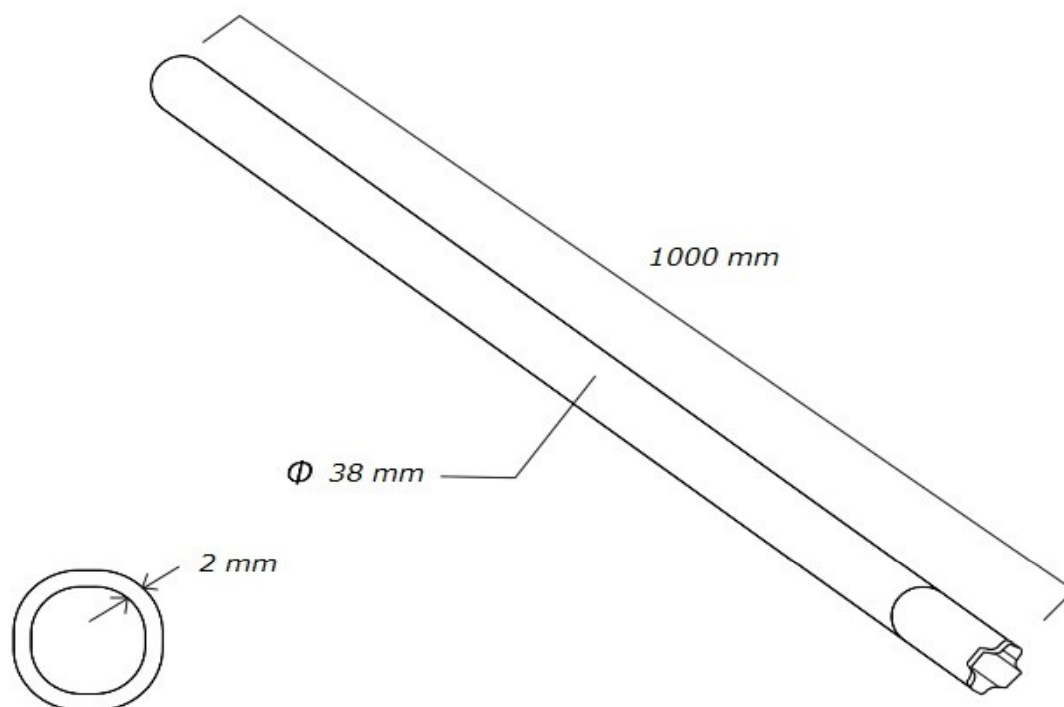

MASZT 1 metr

Maszt/sztyca

długość: 1000 mm.

średnica: 38 mm.

Materiał: Stal ocynkowana

Maszty można łączyć ze sobą tworząc dłuższą sztycę.